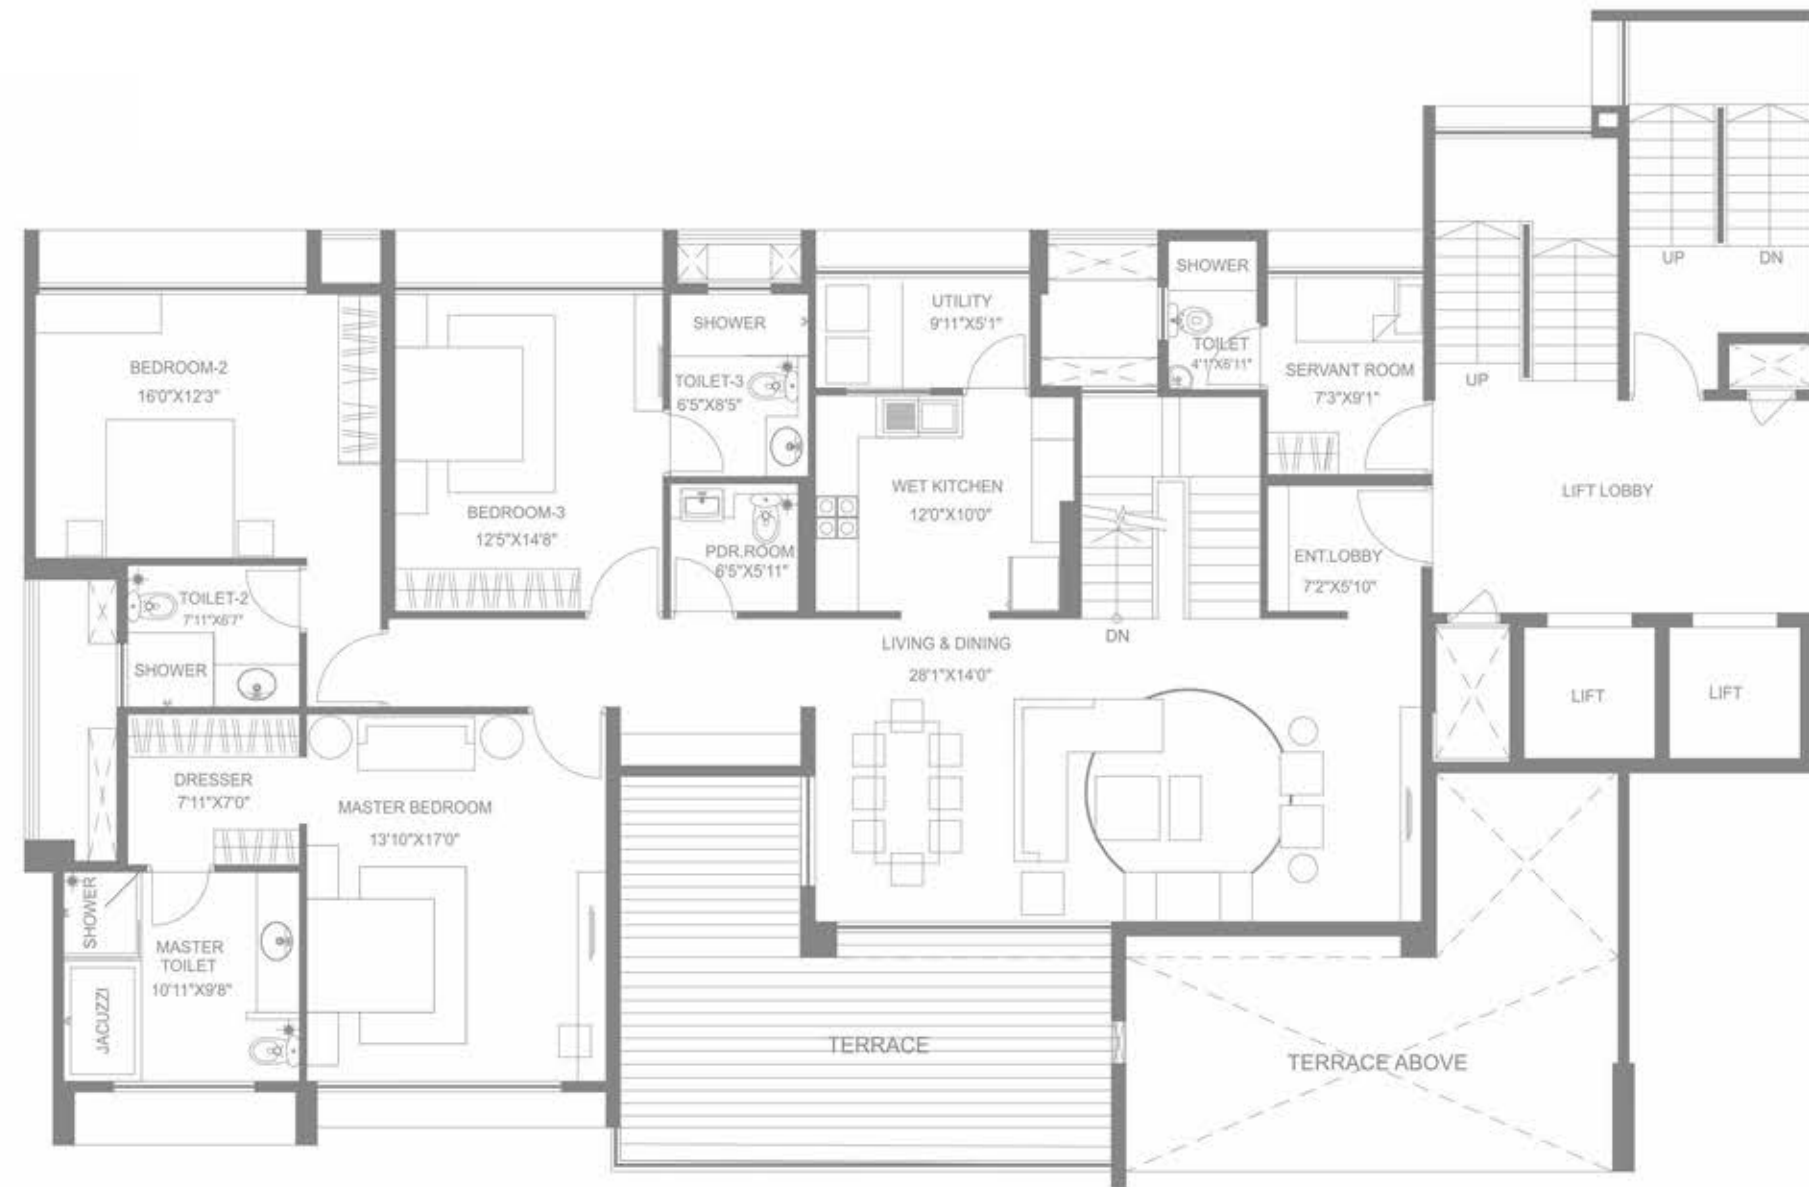

3.5BHK PENTHOUSE 3880 SQ.FT.

3.5BHK PENTHOUSE TOP TERRACE 3880 SQ.FT.