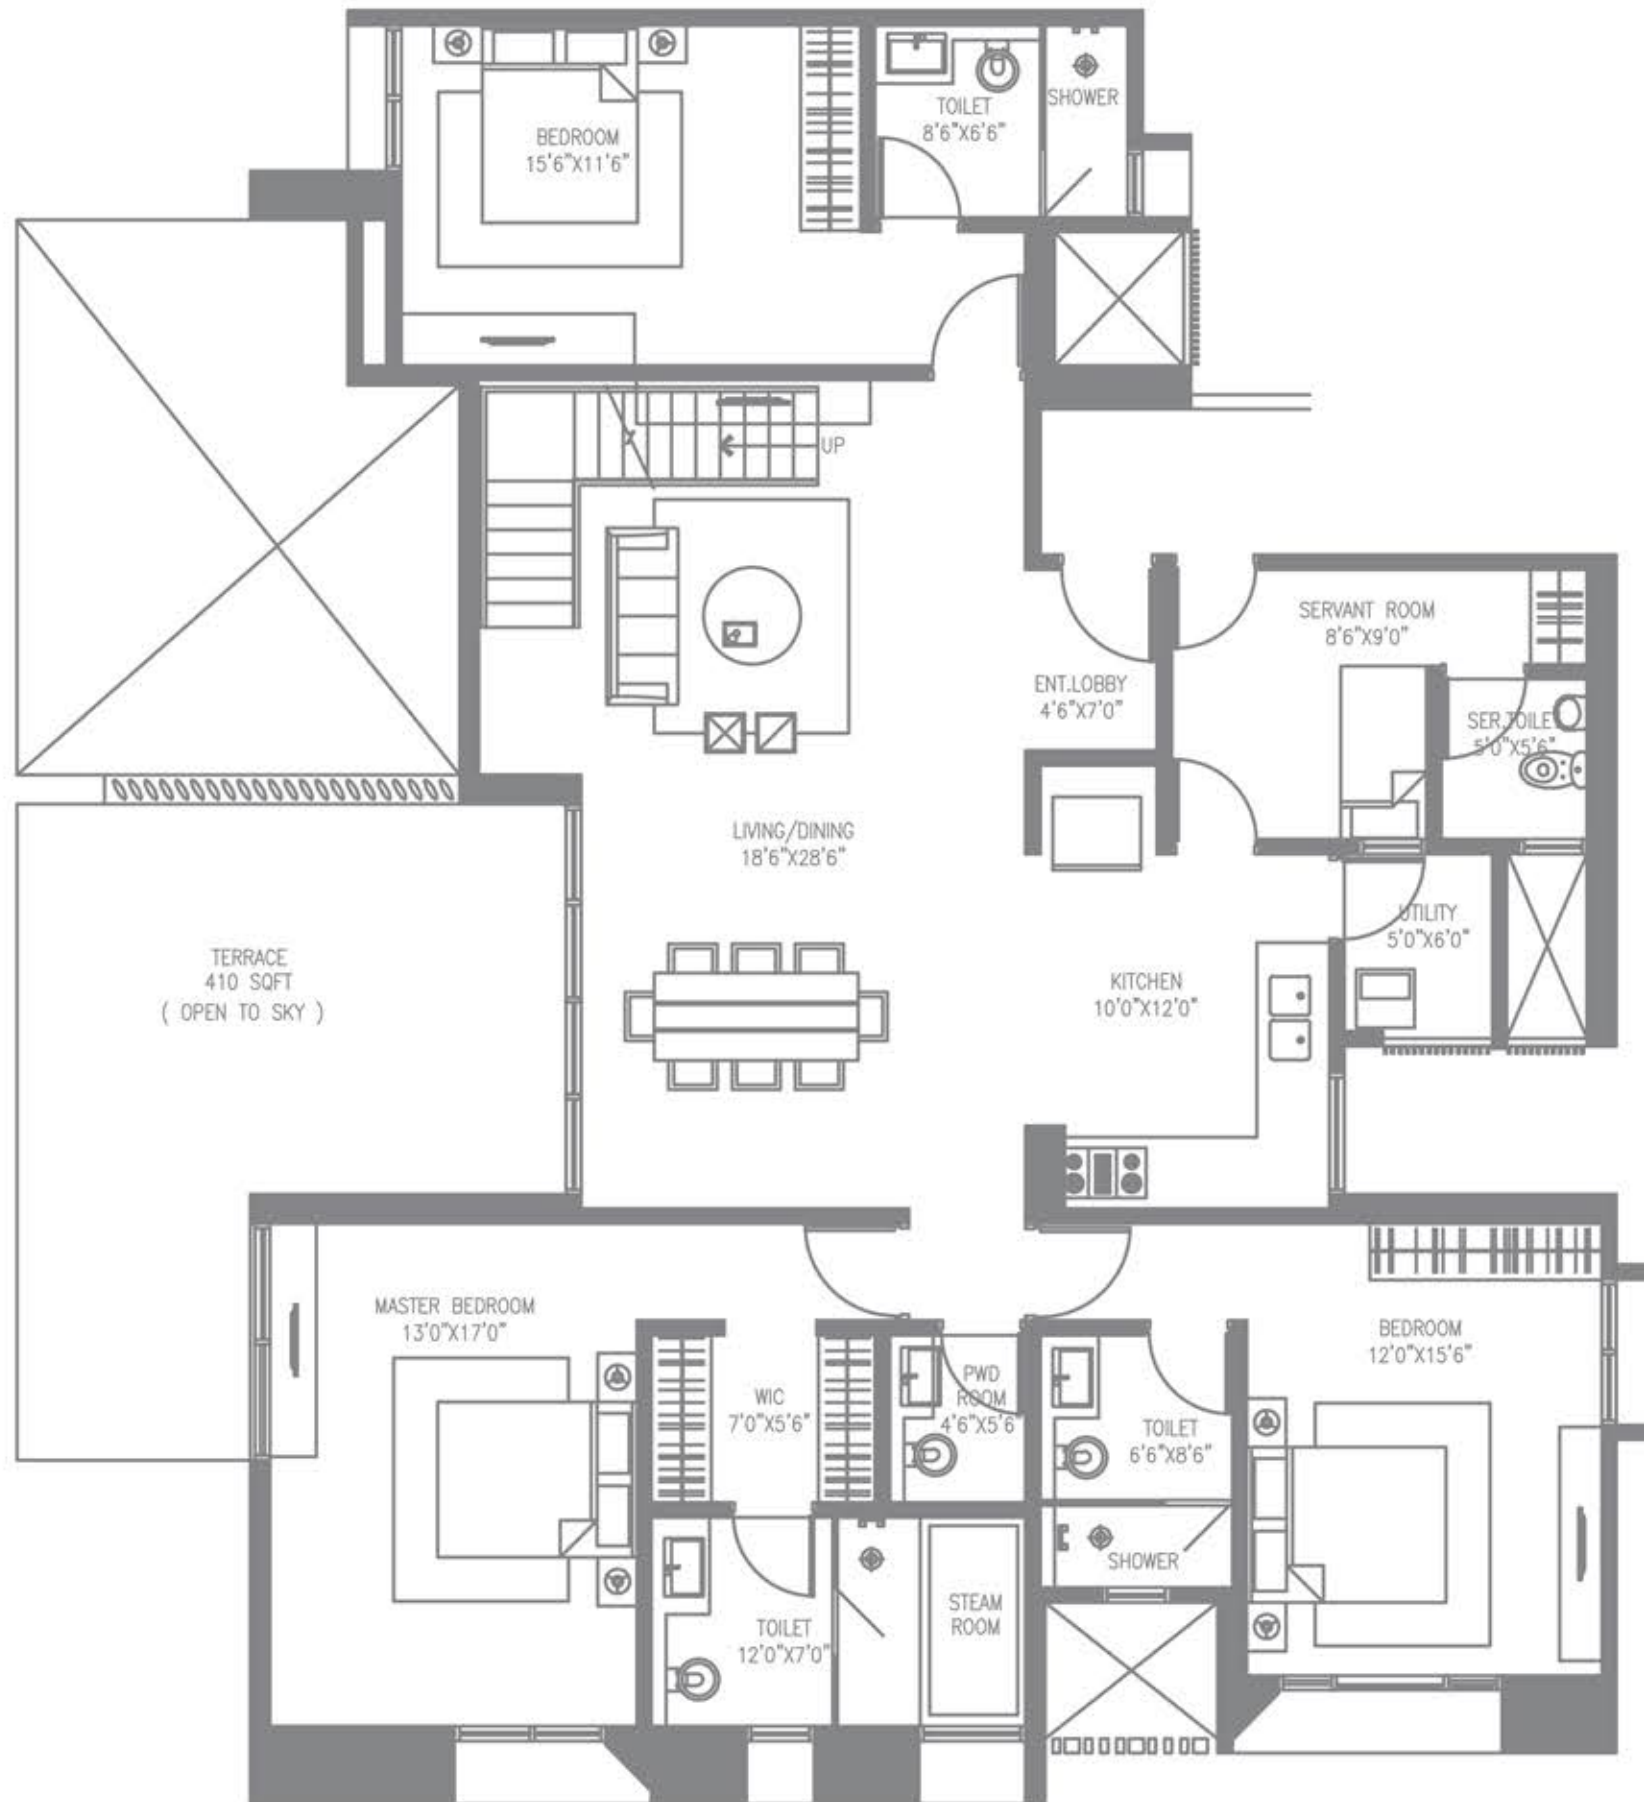

3.5BHK PENTHOUSE 3580 SQ.FT.

3.5BHK PENTHOUSE TOP TERRACE 3580 SQ.FT.