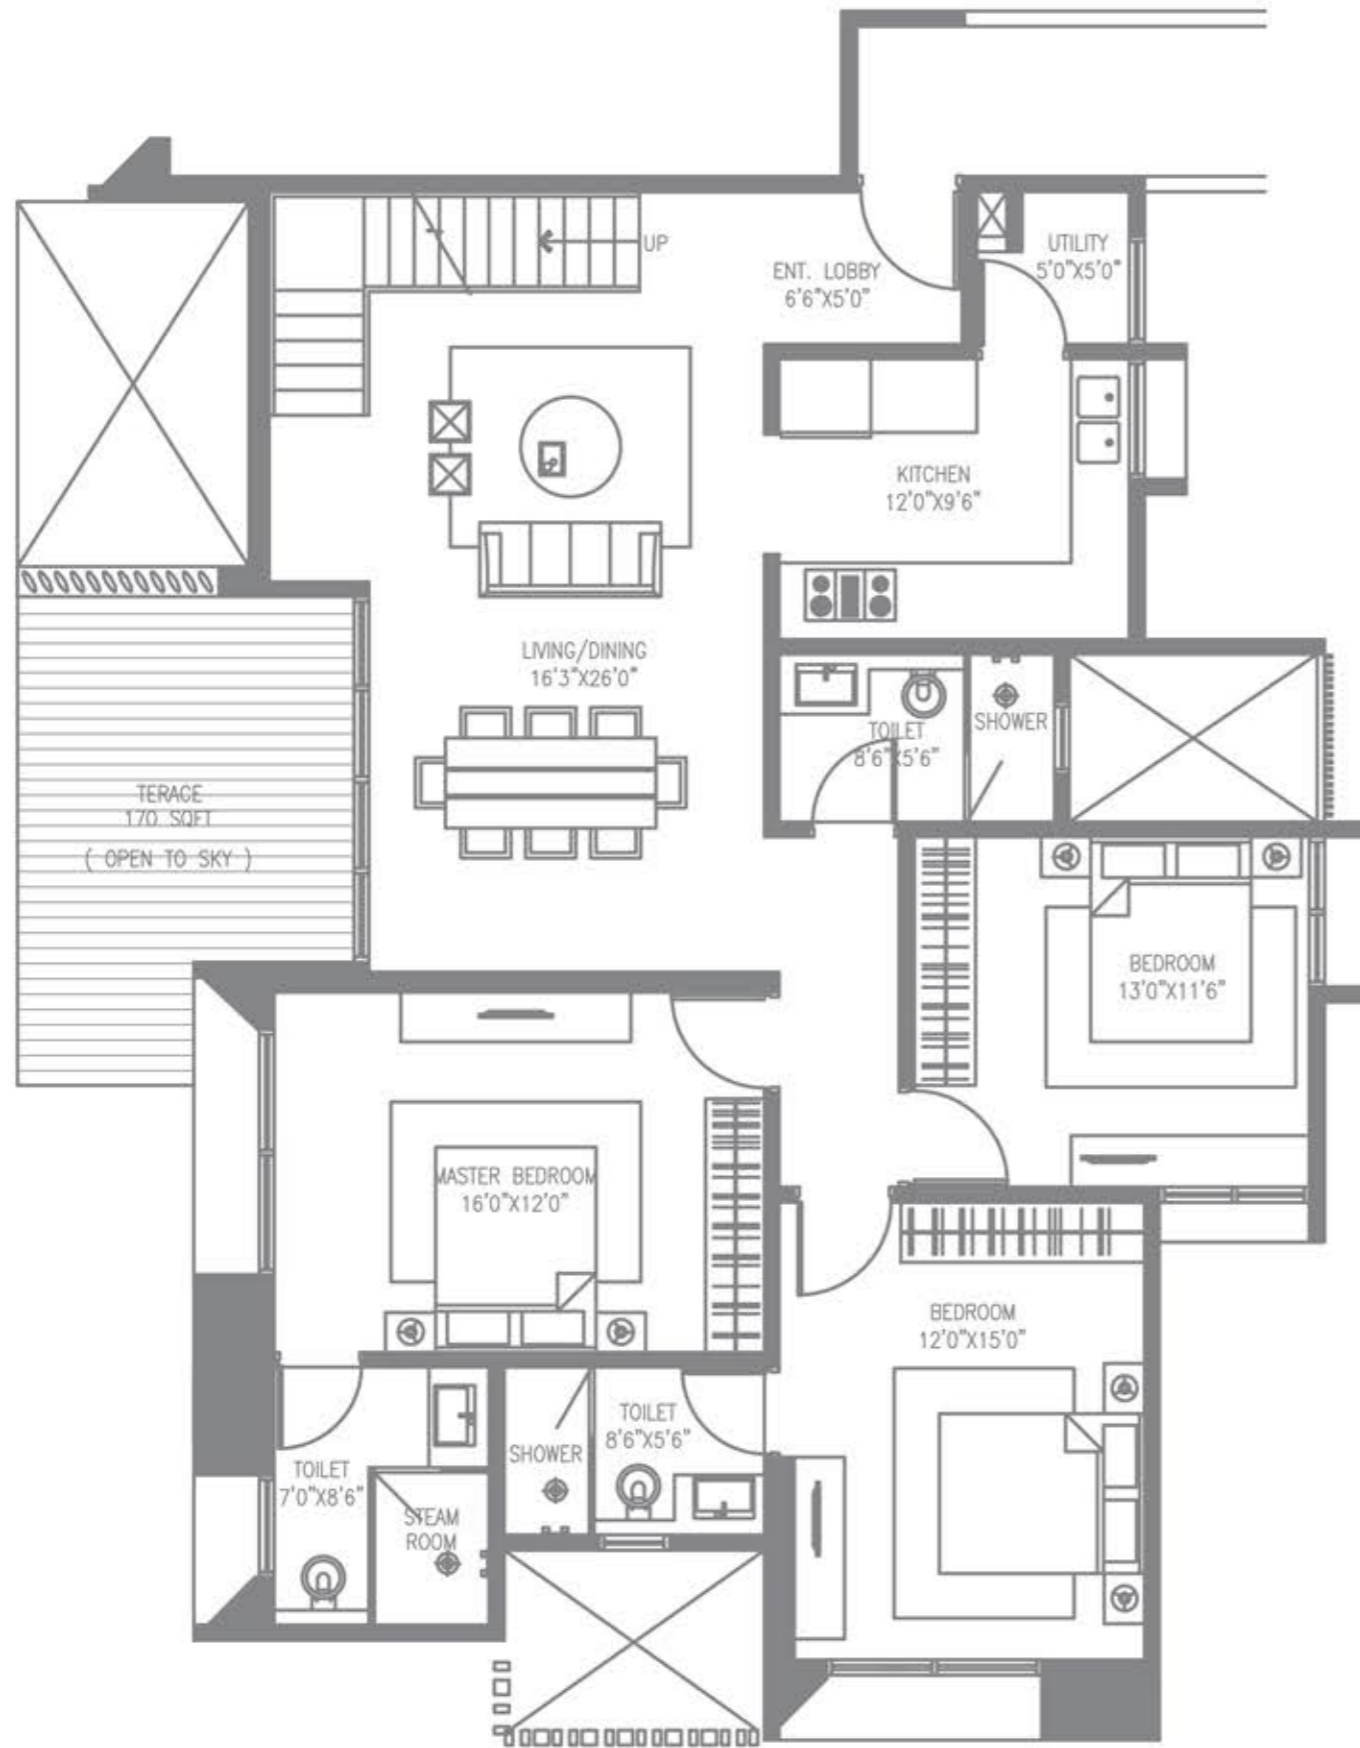

3BHK PENTHOUSE 2575 SQ.FT.

3BHK PENTHOUSE TOP TERRACE 2575 SQ.FT.