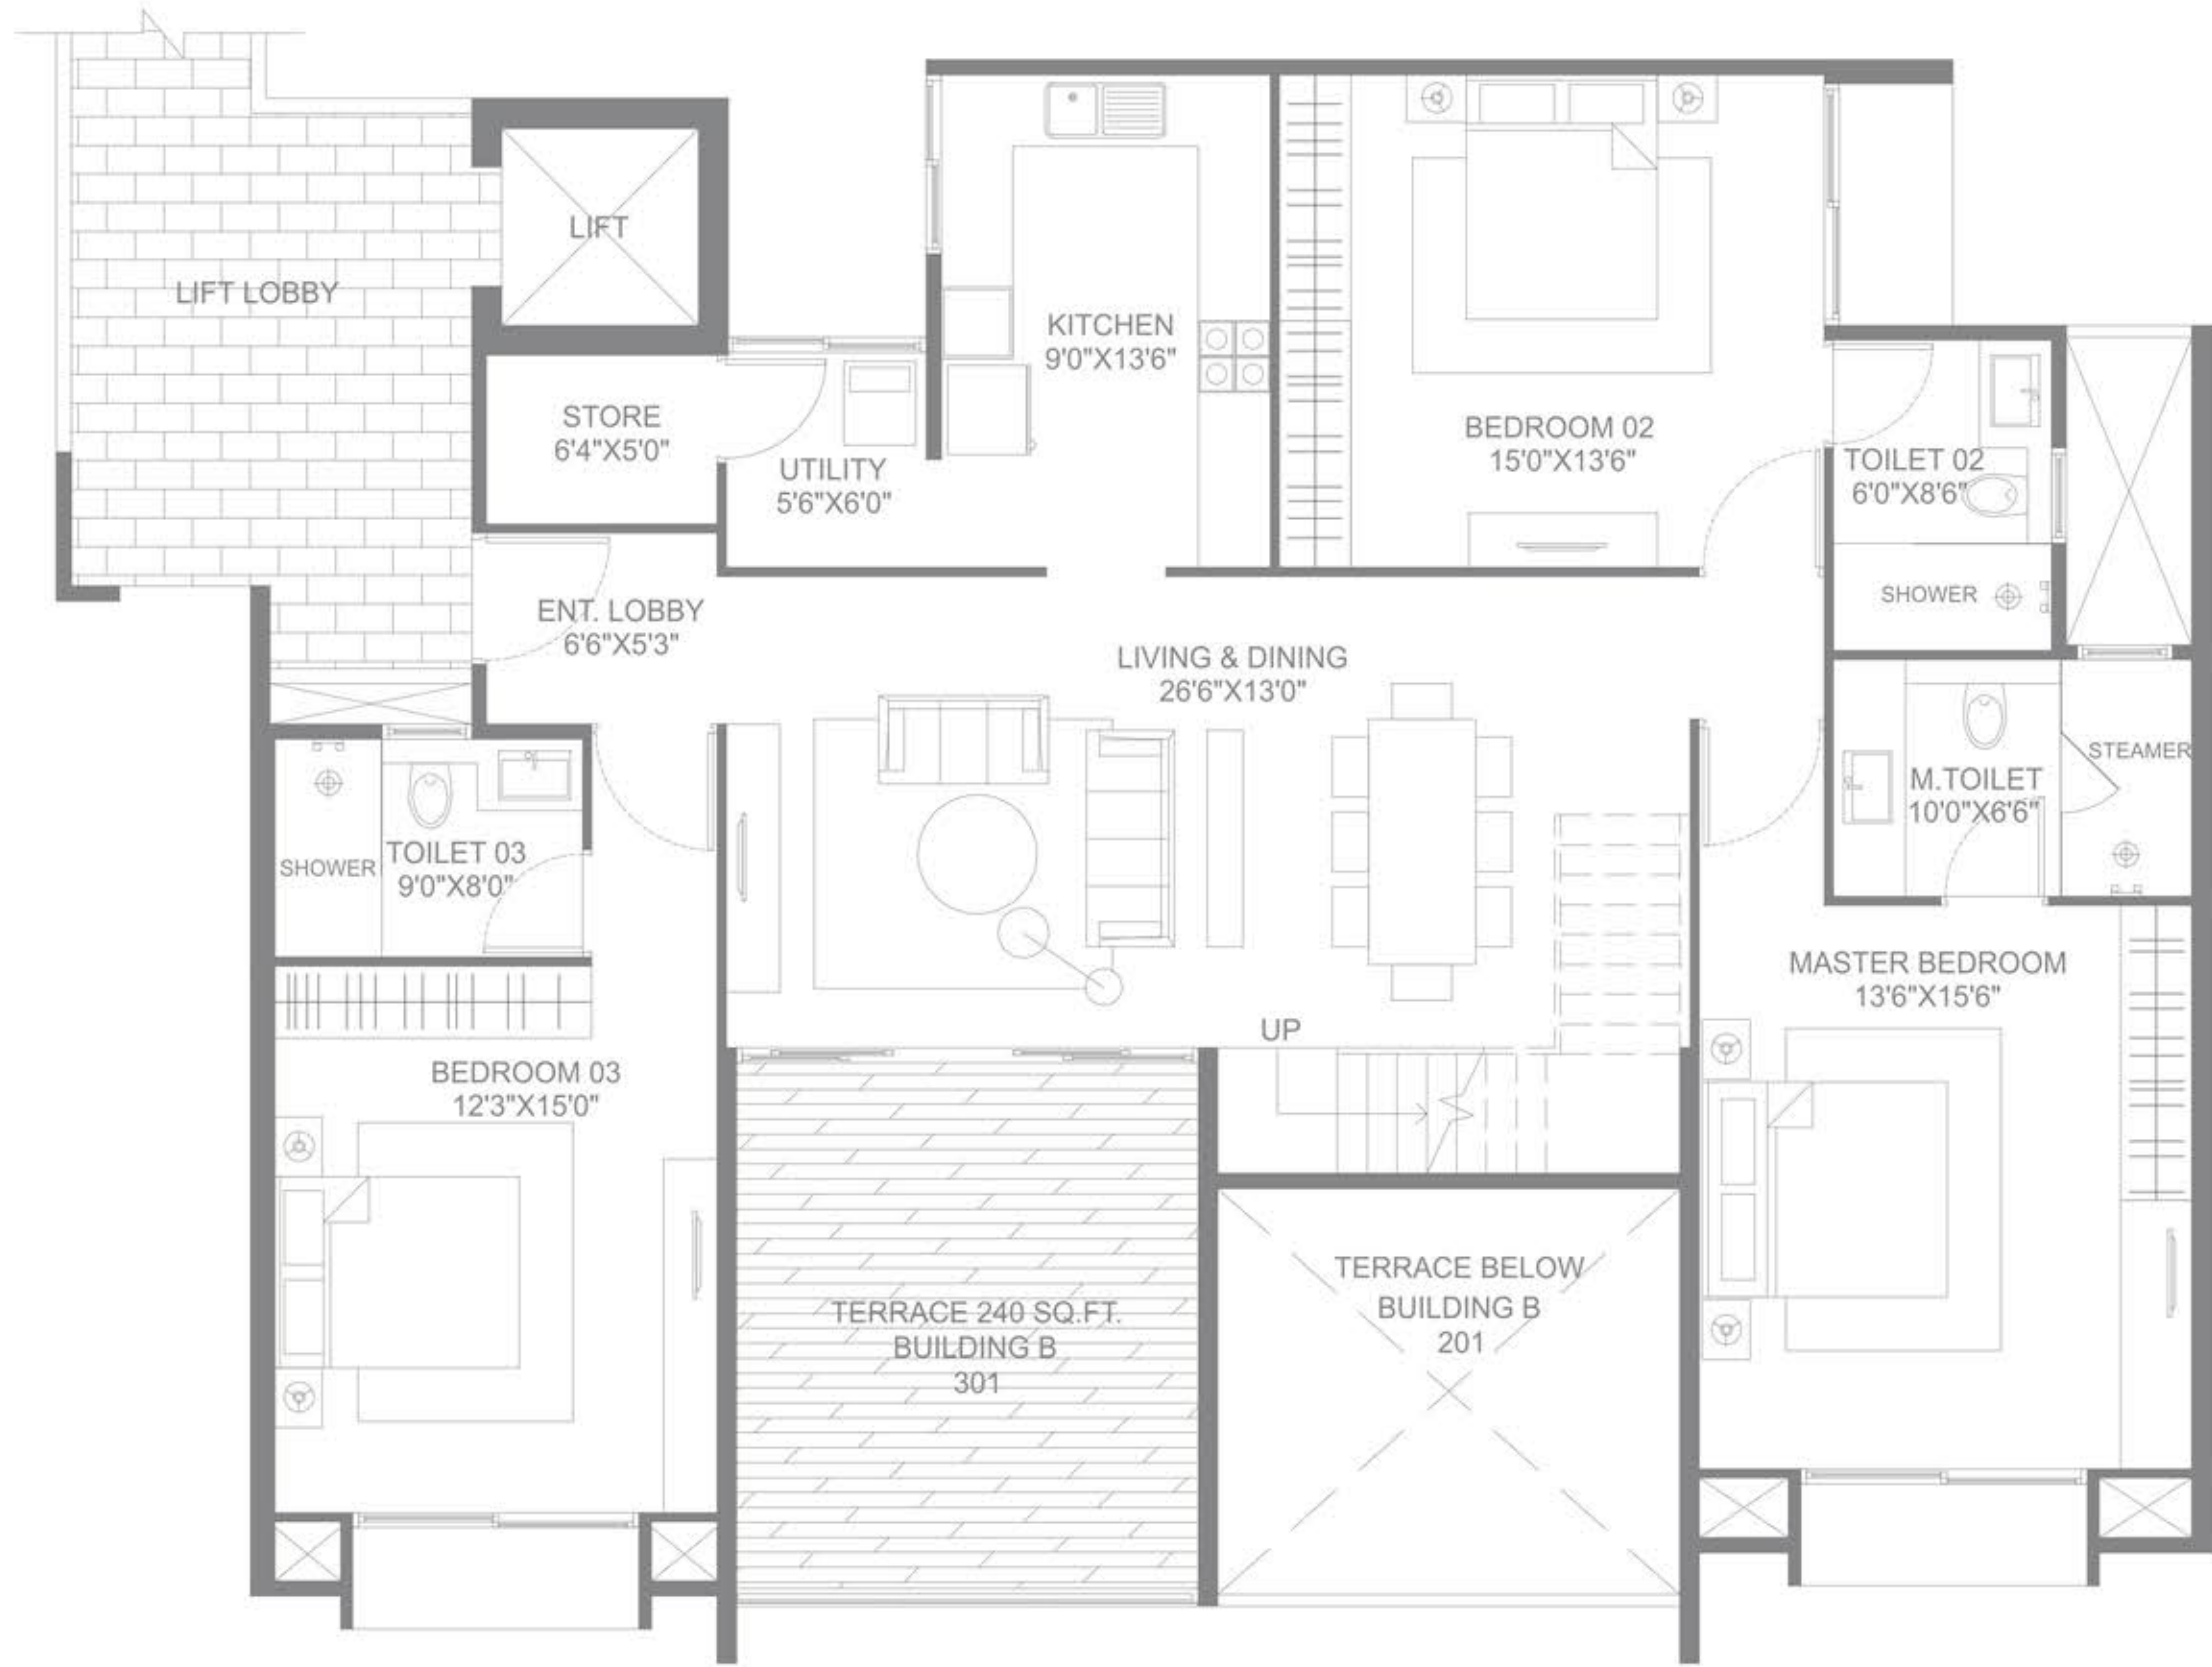

3BHK PENTHOUSE 2980 SQ.FT.

3BHK PENTHOUSE TOP TERRACE 2980 SQ.FT.