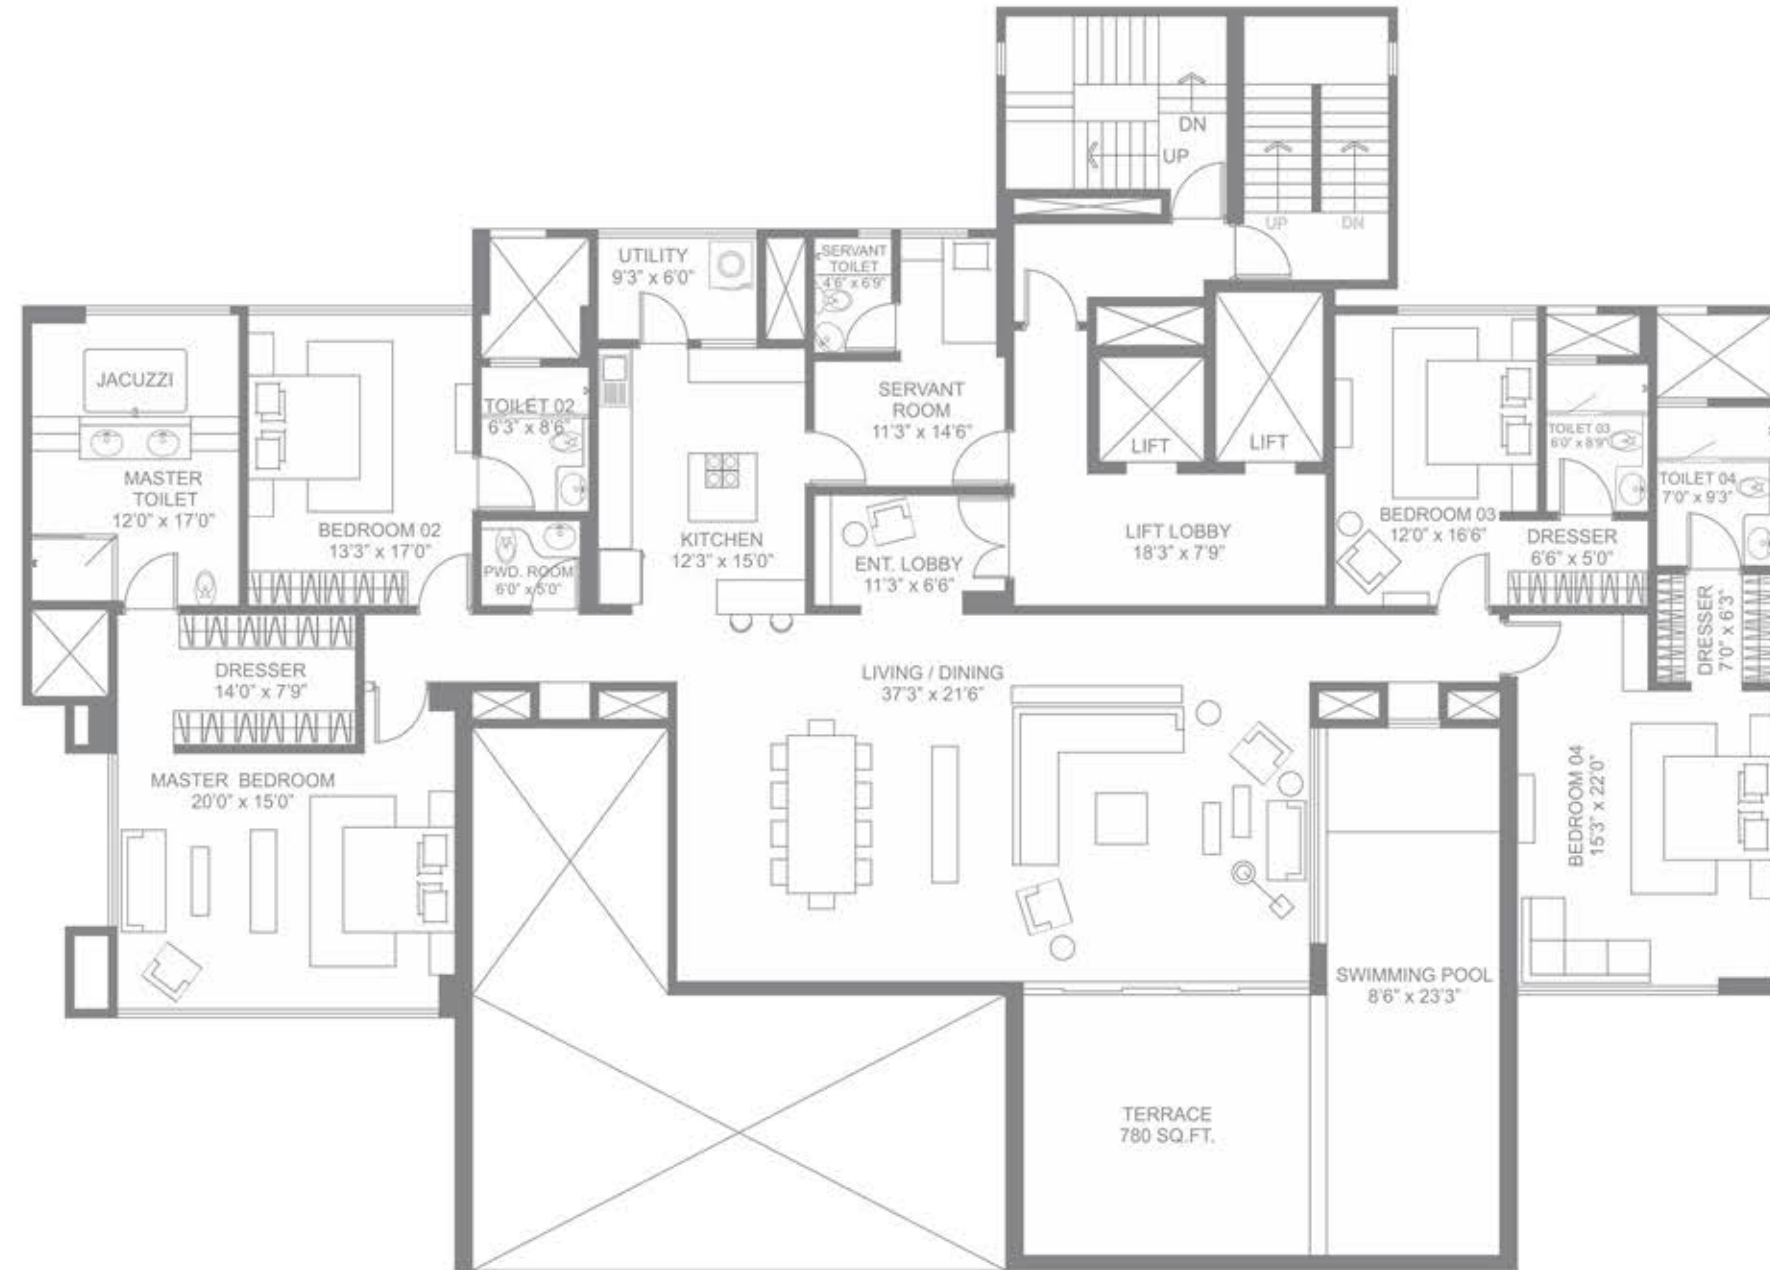

3.5BHK PENTHOUSE 4715 SQ.FT.

3.5BHK PENTHOUSE TOP TERRAC 4715 SQ.FT.